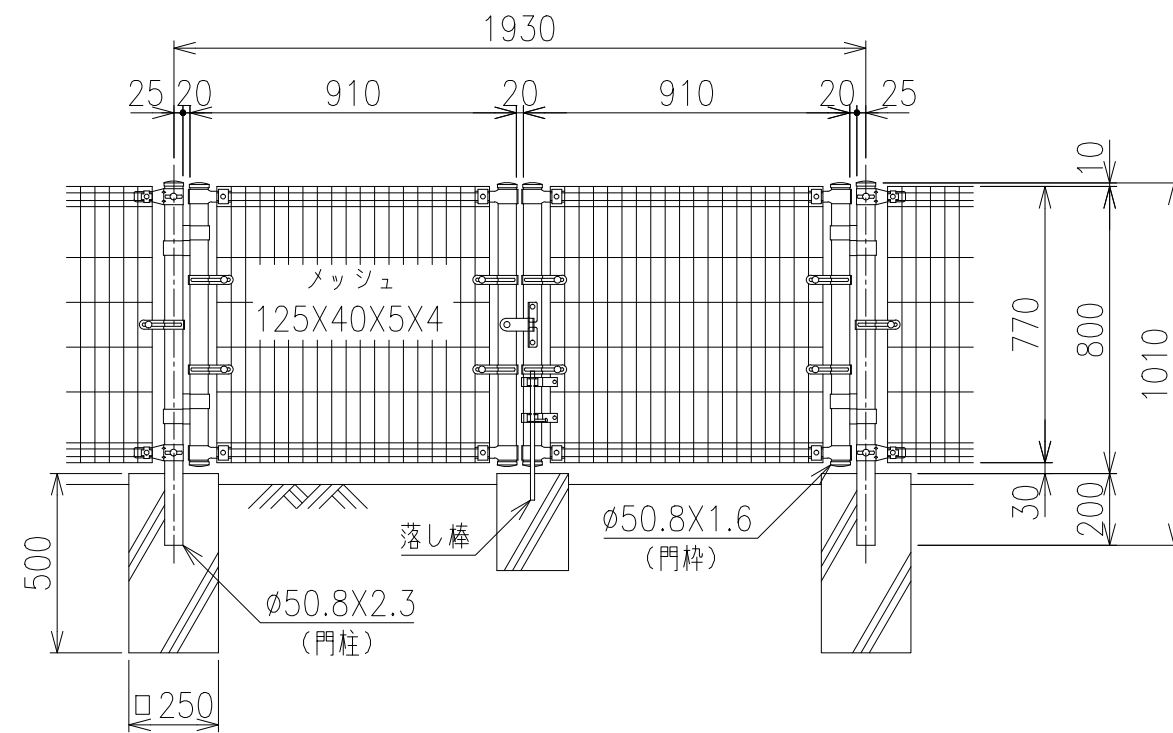

両開き門扉 S=1/20

片開き門扉 S=1/20

*出力する用紙サイズにより、表示された縮尺とは異なる場合があります。