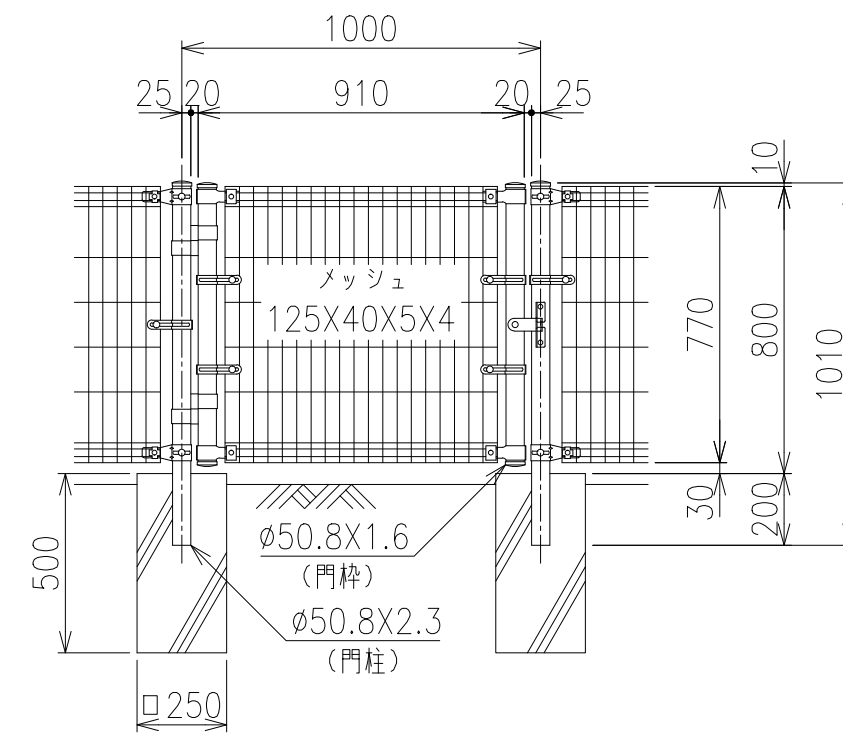

両開き門扉 S=1/20

片開き門扉 S=1/20

*出力する用紙サイズにより、表示された縮尺とは異なる場合があります。